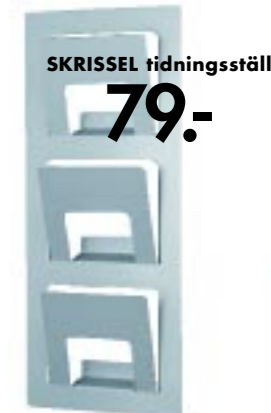

Stilskyddad

KASSETT finns i många olika storlekar. Du kan skaffa en serie matchande förvaringsboxar för allt som du är rädd om. Förvaringsboxarna har lock, vilket dels gör att de kan staplas, dels att dina saker kan skyddas från damm.

KASSETT cd-förvaring rymmer 25 cd-skivor. Kartong och förnicklat stål. 26×16,5 cm. Höjd 15 cm **59.-/2 st**

Tidskriftsamlare 10×25×31 cm **29.-**
Video/fotolåda 26×21,5×15 cm **69.-/2 st**
Låda med lock 37×29×17 cm **89.-/2 st**
ANTIFONI arbetslampa 298.-
RUSCH klocka i transparent plast **19.-**

Till höger:
SKRISSEL tidningsställ i lackerat stål. 33×9 cm. Höjd 78 cm **79.-**